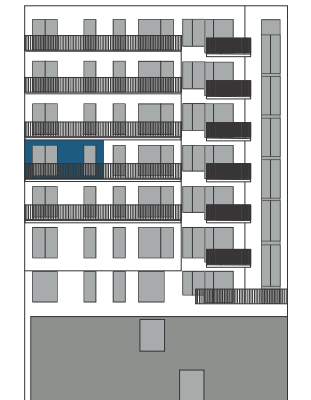

Situační schéma / site layout

Pohled SV / NE view

Celkový půdorys / total layout

byt č.
64

0 1 2 3m

dispozice / type of app.	č. místnosti / room No.	název místnosti / room type	plocha / area m ²
1+kk	64.01	předstíň / hall	6,3
	64.02	koupelna + wc / bathroom + toilet	5,0
	64.03	komora / cupboard	3,2
	64.04	spací kout / sleeping area	7,3
	64.05	obývací pokoj + kk / living room, kitchen	31,6
vnitřní užitná plocha bytu / living area			54,3
podlahová plocha bytu / floor area			56,2
	64.06	balkón / balcony	7,6