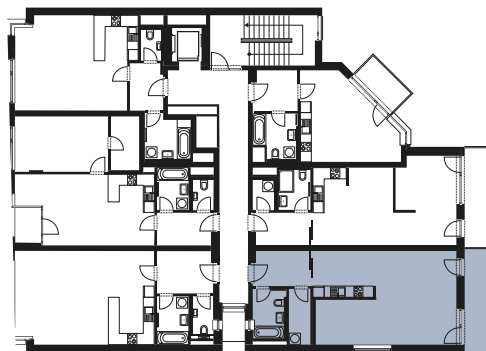

Situační schéma / site layout

Pohled SV / NE view

Celkový půdorys / total layout

byt č.
64

0 1 2 3m

dispozice / type of app.	č. místnosti / room No.	název místnosti / room type	plocha / area m ²
1+kk	64.01	předstíň / hall	6,3
	64.02	koupelna + wc / bathroom + toilet	5,0
	64.03	komora / cupboard	3,2
	64.04	spací kout / sleeping area	7,3
	64.05	obývací pokoj + kk / living room, kitchen	31,6
vnitřní užitná plocha bytu / living area			54,3
podlahová plocha bytu / floor area			56,2
	64.06	balkón / balcony	7,6